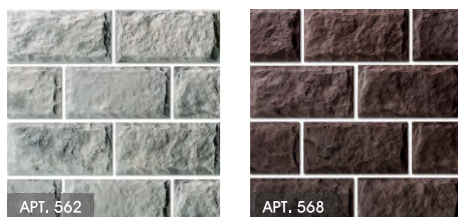

Коллекция ПАРМА