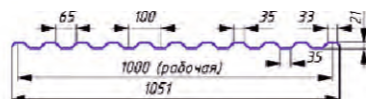

Профиль С-21