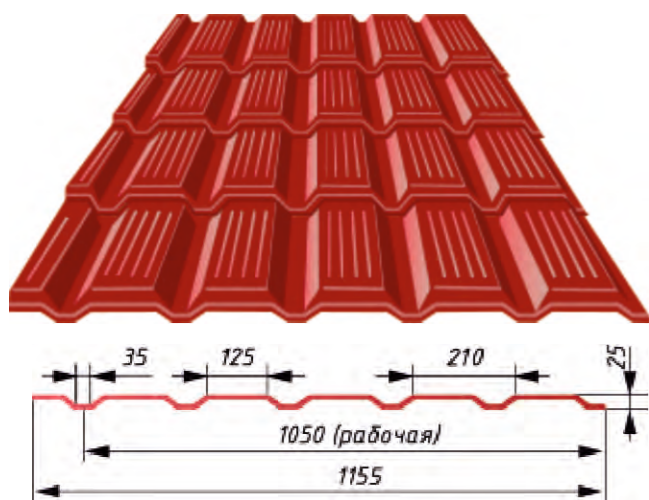

Металлочерепица Каскад
цвет 6002 Зеленая листва

Металлочерепица обладает всеми лучшими характеристиками и преимуществами профнастила, и плюс к этому имеет еще одно уникальное качество — великолепный внешний вид. Этот материал очень красив и элегантен, его чаще всего используют в качестве кровельного материала в дачном строительстве.

Металлочерепицу с профилем типа «Каскад» отличает оригинальный рисунок — в виде плитки классического шоколада. Такое геометрическое решение профилированной кровли дает потрясающий визуальный эффект, придает вашему дому неповторимый, индивидуальный облик.