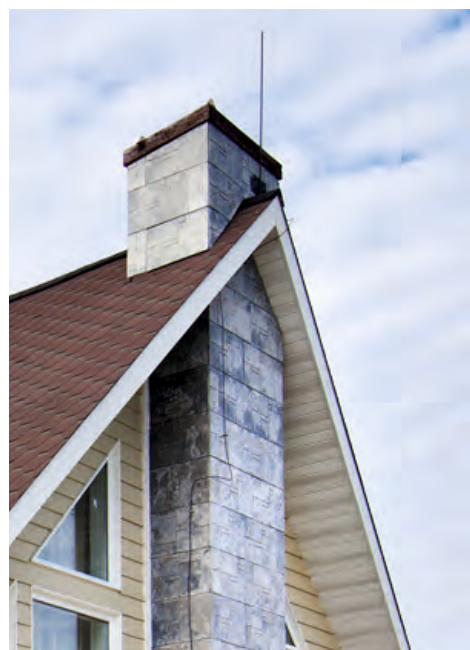

ВСЕ ДЛЯ
КРОВЛИ И ФАСАДА

www.krovli-fasadi.ru