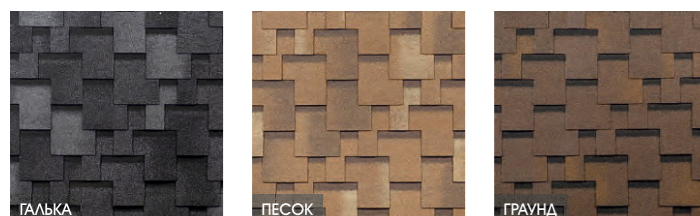

Коллекция Комфорт Балеро