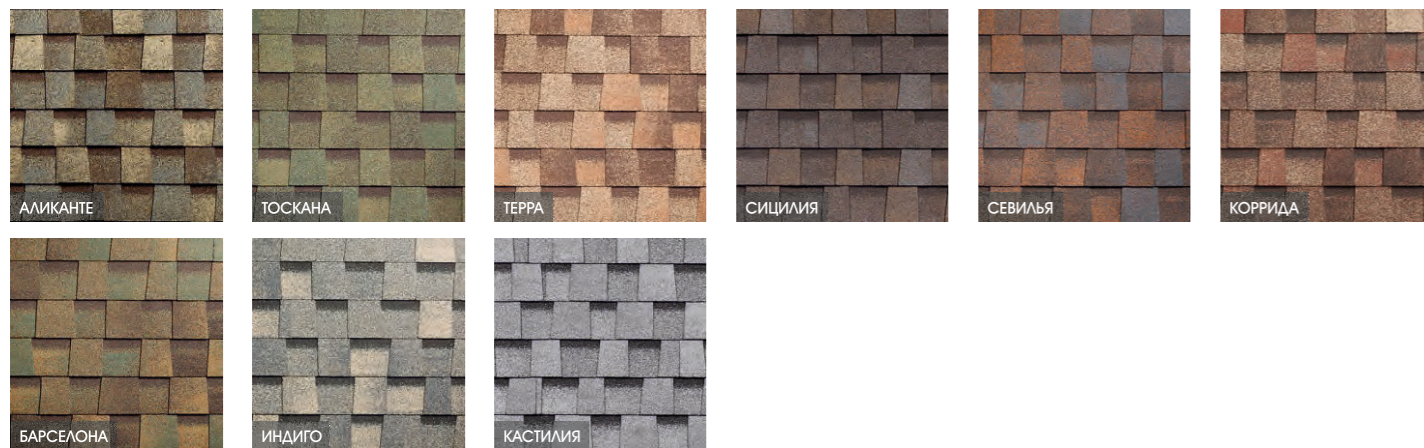

Коллекция Джаз