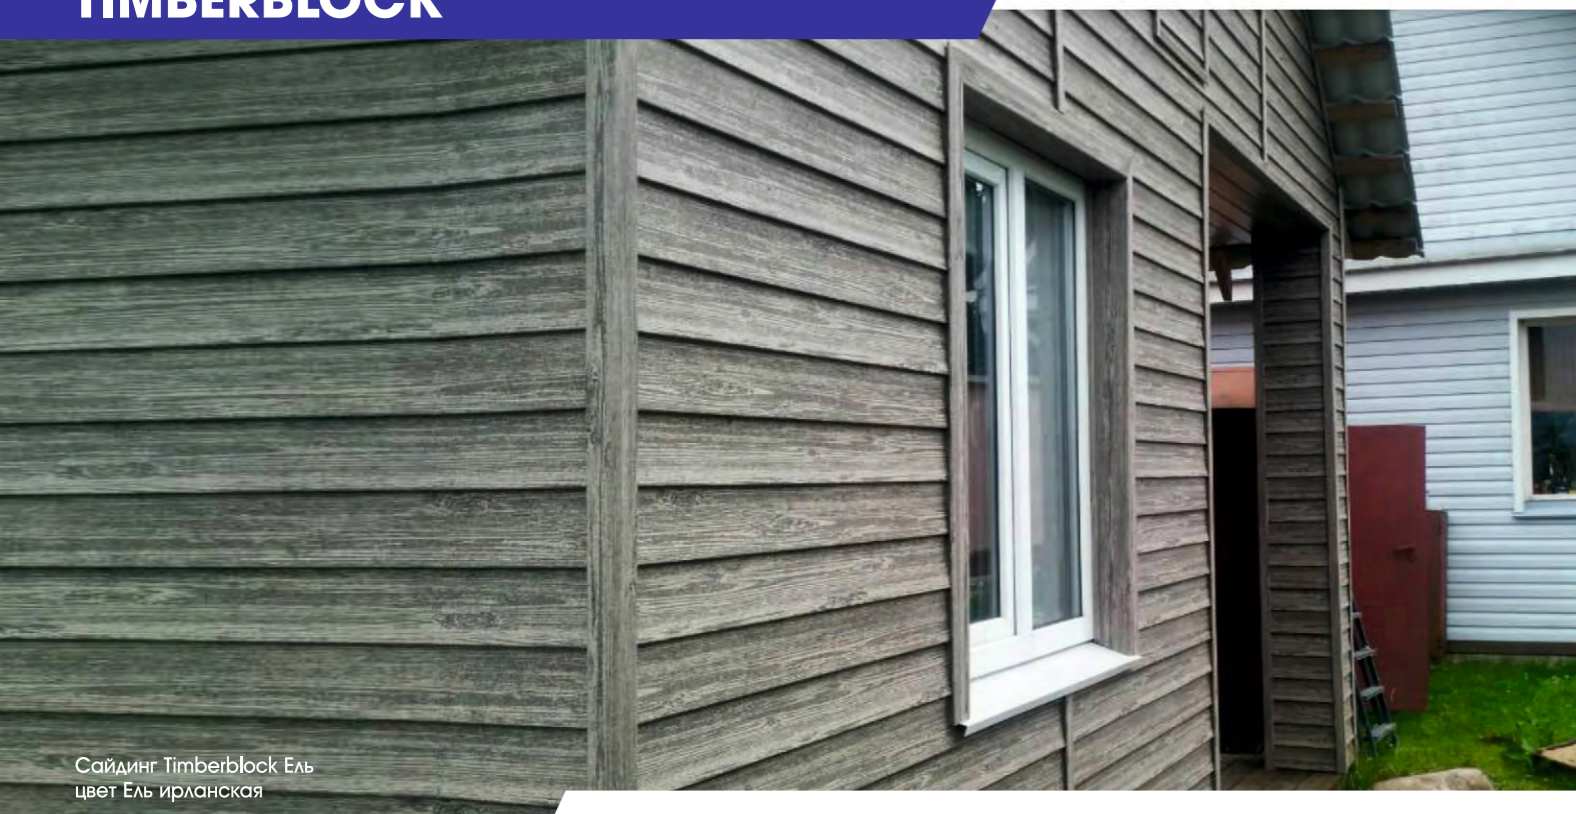

Сайдинг Timberblock Ель сохраняет все лучшие качества сайдинга: долговечность, функциональность, прекрасные эксплуатационные свойства, не требует сложного ухода, дополнительных вложений в процессе эксплуатации, а выглядит удивительно натурально, ведь фактуру подсказала сама природа. По виду, цвету и текстуре – это полный аналог дерева.

Цветовая гамма Timberblock ель

*Цвет продукта может отличаться от представленного на фотографии