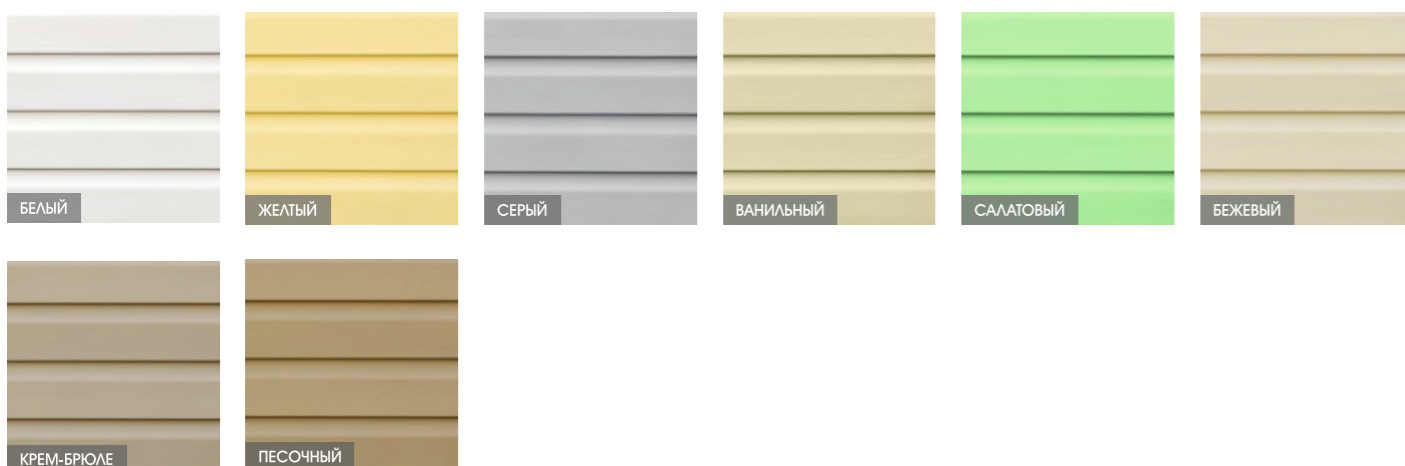

Цветовая гамма

*Цвет продукта может отличаться от представленного на фотографии