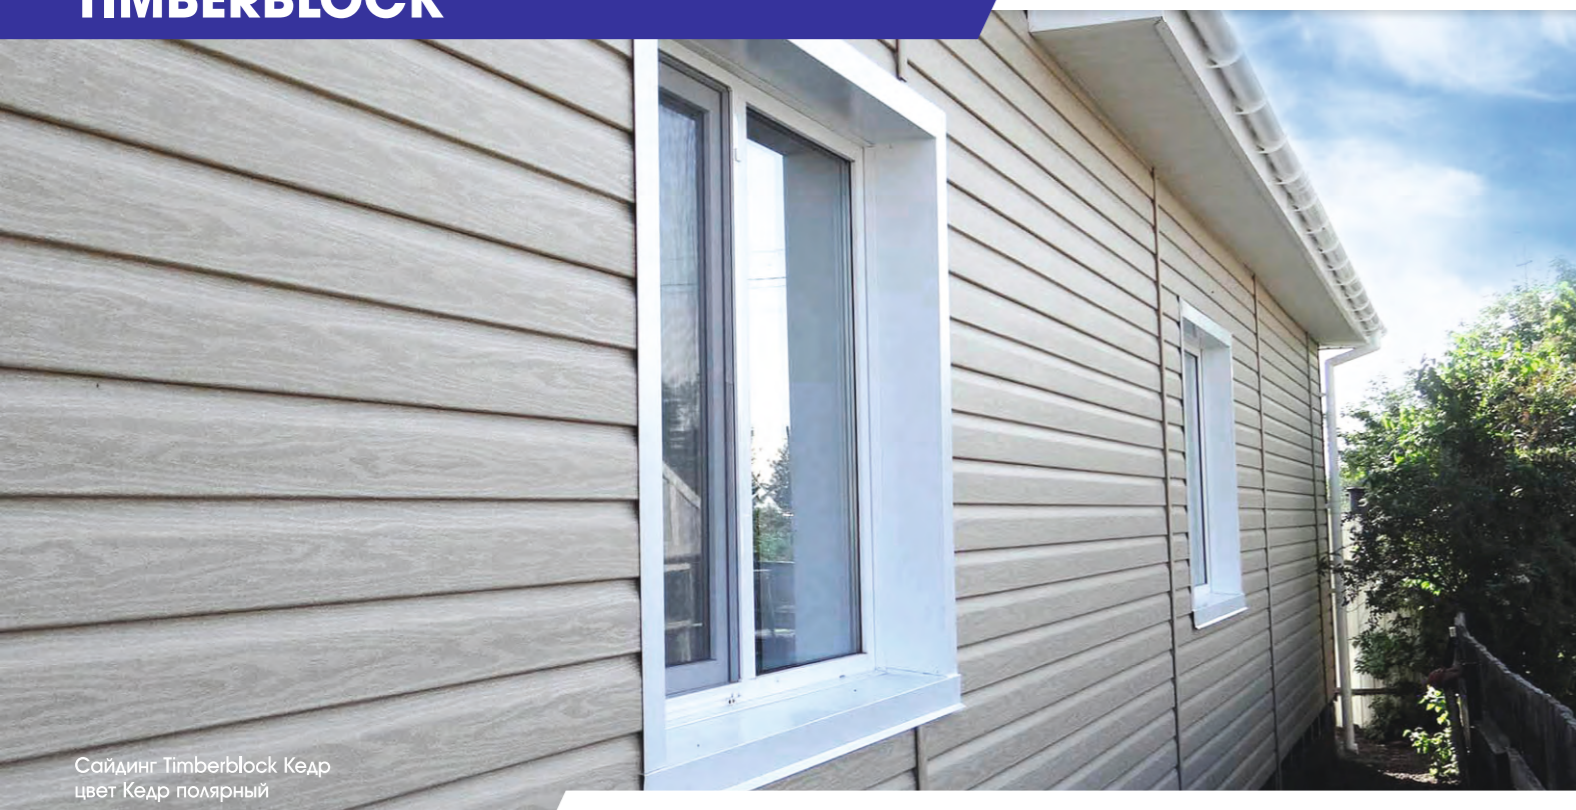

Сайдинг Timberblock Кедр  
цвет Кедр полярный

Сайдинг Timberblock Кедр  
цвет Кедр светлый

**Сайдинг Timberblock Кедр** с фактурой и оттенком натуральной кедровой древесины – это прекрасное решение для облицовки дома в стиле «шале», «кантри», «натурель» или в скандинавском стиле.