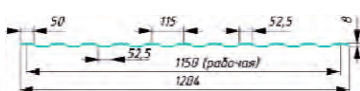

Профиль С-8