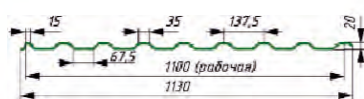

Профиль НС-20