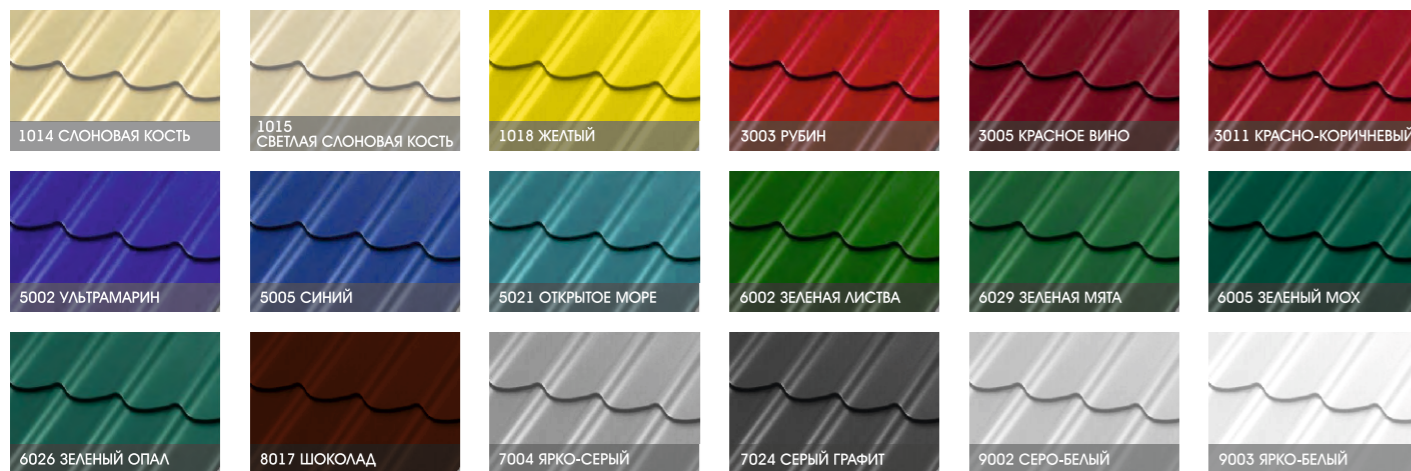

# МЕТАЛЛОЧЕРЕПИЦА МОНТЕРРЕЙ

Металлочерепица Монтеррей  
цвет RAL 7024 Серый графит

Металлочерепица Монтеррей  
цвет 8017 Шоколад

**Покрытие Монтеррей** (Monterrey) является одним из самых популярных листовых кровельных материалов с волновым профилем. Кровля из металлочерепицы Монтеррей внешне наиболее схожа с крышей из керамической черепицы. Вначале это было название определенного вида, выпускаемого финской компанией Ruukki, но постепенно название стало нарицательным, обозначающим форму профиля. И сегодня «Монтеррей» называют тип металлочерепицы, профиль которой максимально приближен к настоящей, керамической.

## Цветовая гамма

\*Цвет продукта может отличаться от представленного на фотографии

Металлочерепица Монтеррей  
цвет 3011 Красно-коричневый