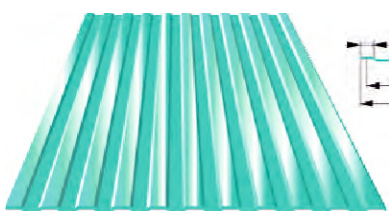

Профиль С-8