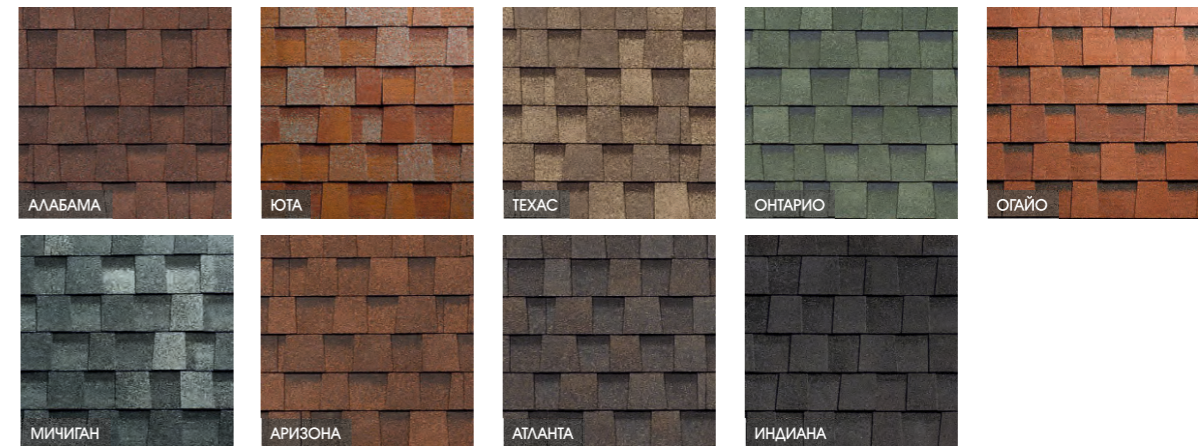

Коллекция Кантри

Коллекция Атлантика

Коллекция Ранчо