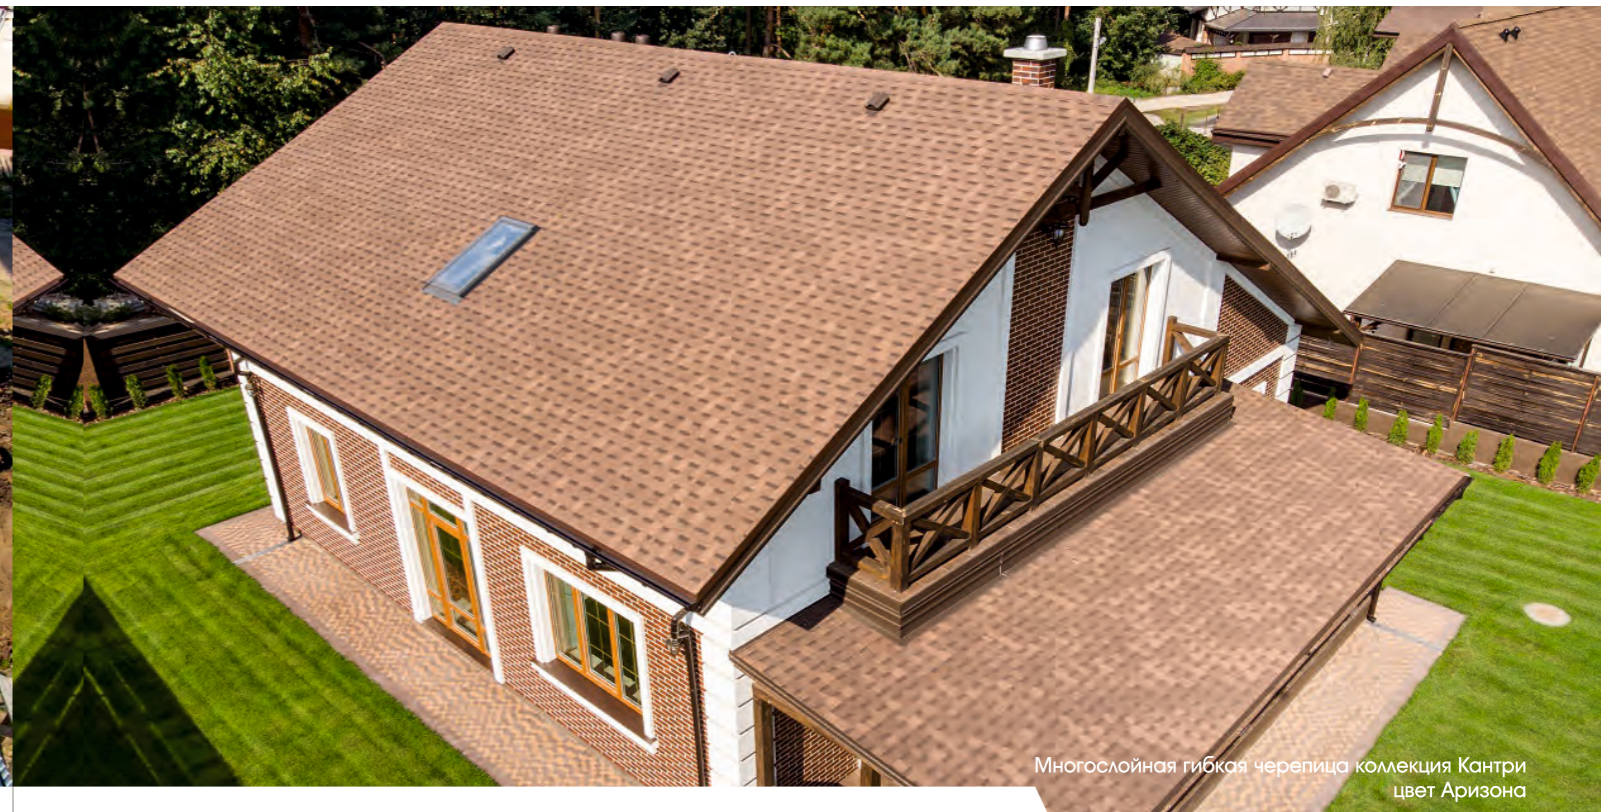

Многослойная гибкая черепица коллекция Кантри
цвет Аризона