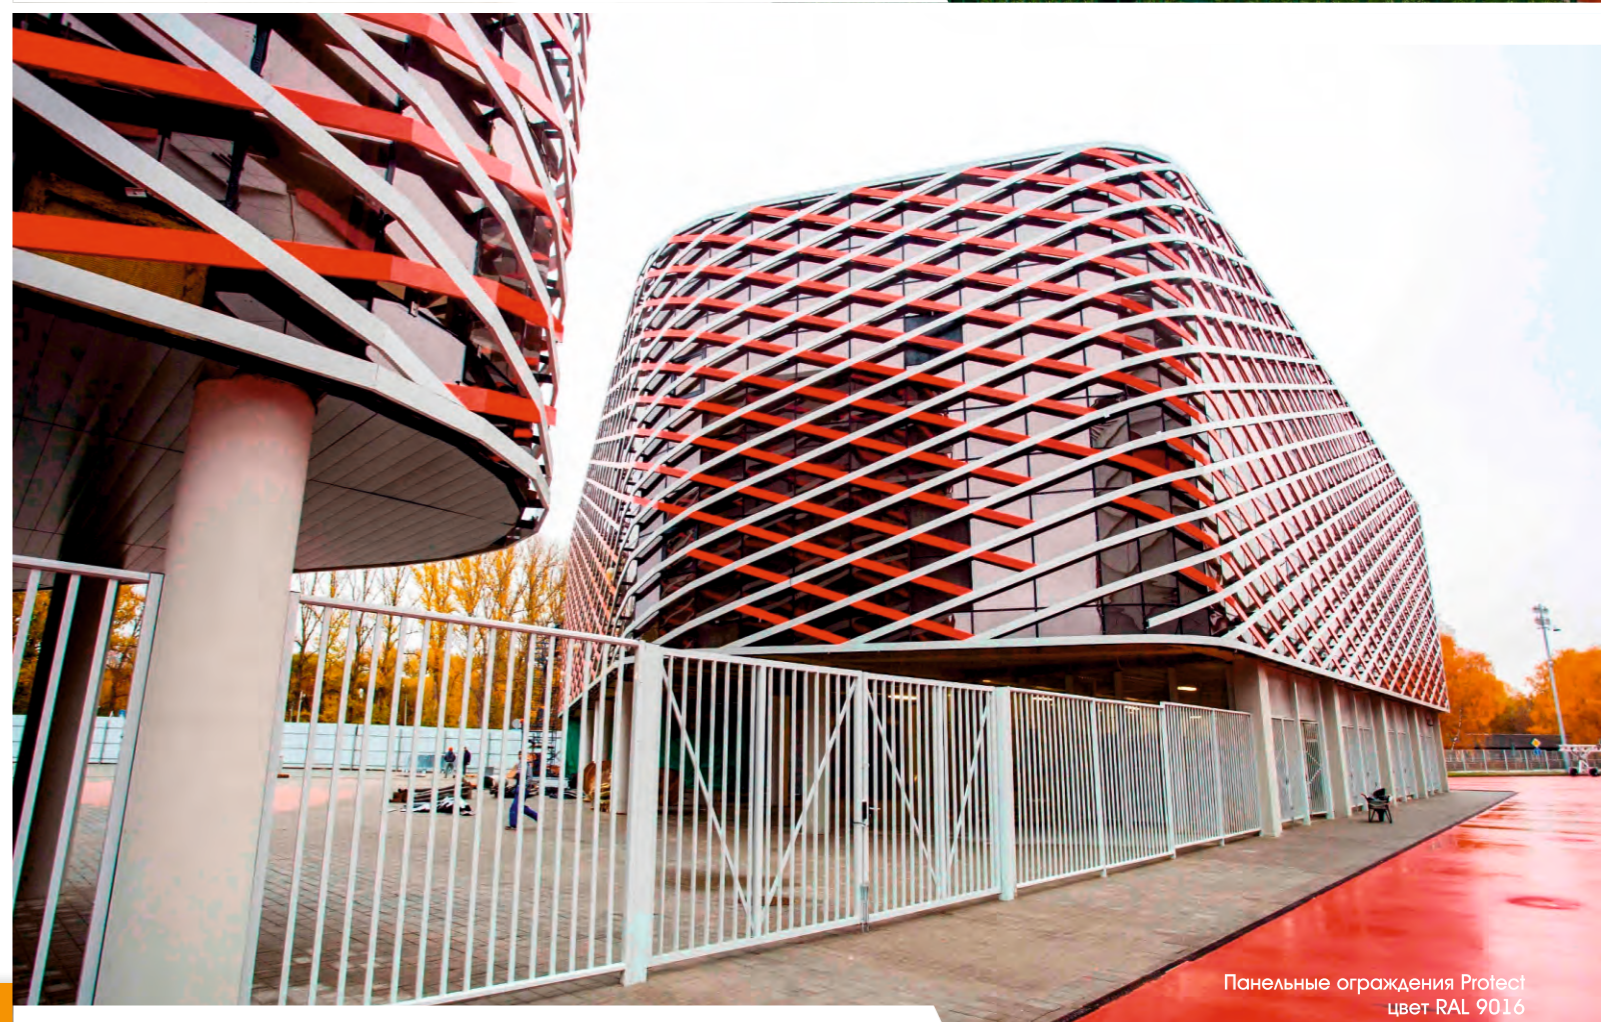

Панельные ограждения Bastion
цвет RAL 6005

Модульные ограждения Премиум
цвет RAL 6005

Панельные ограждения Protect
цвет RAL 9016