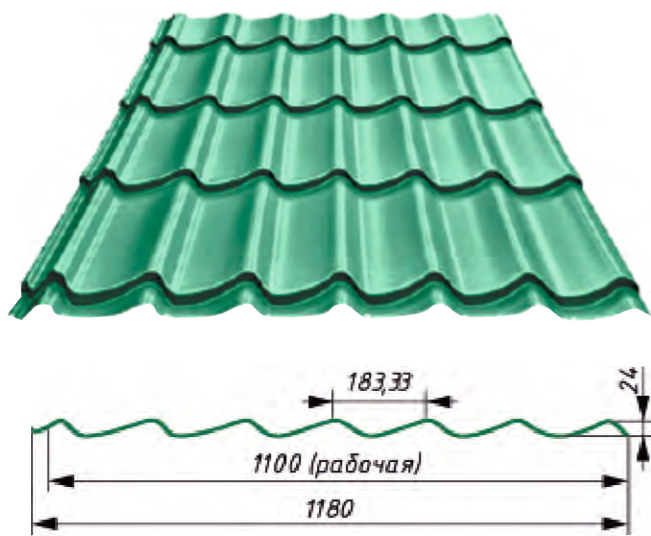

# МЕТАЛЛОЧЕРЕПИЦА МОНТЕРРЕЙ

Металлочерепица Монтеррей  
цвет RAL 7024 Серый графит

Металлочерепица Монтеррей  
цвет 8017 Шоколад

**Покрытие Монтеррей** (Monterrey) является одним из самых популярных листовых кровельных материалов с волновым профилем. Кровля из металлочерепицы Монтеррей внешне наиболее схожа с крышей из керамической черепицы. Вначале это было название определенного вида, выпускаемого финской компанией Ruukki, но постепенно название стало нарицательным, обозначающим форму профиля. И сегодня «Монтеррей» называют тип металлочерепицы, профиль которой максимально приближен к настоящей, керамической.