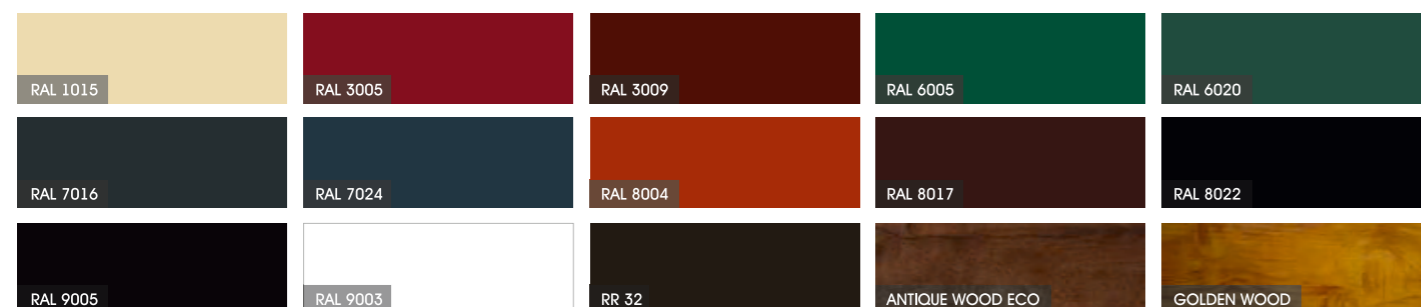

## Цветовая гамма

\*Цвет продукта может отличаться от представленного на фотографии

Панельные ограждения Protect  
цвет RAL 9016

Модульные ограждения Премиум Плюс  
цвет RAL 6005

Модульные ограждения Премиум  
цвет RAL 6005

## Цветовая гамма комплектации Эконом

Модульные ограждения Эконом и штакетник  
цвет RAL 8017

\*Цвет продукта может отличаться от представленного на фотографии

## Цветовая гамма

\*Цвет продукта может отличаться от представленного на фотографии

Металлический штакетник Прямоугольный цвет RAL 8017

# ПРОФНАСТИЛ СТЕНОВОЙ

Профнастил С-10  
цвет 6002 Зеленая листва

Профнастил С-10  
цвет 8017 Шоколад

**Профнастил** является одним из самых популярных облицовочных и кровельных материалов. Профлист для стен имеет достаточно малый вес. Поэтому обшивка стен может производиться на облегченную подконструкцию, что позволяет вам уменьшить стоимость отделки.