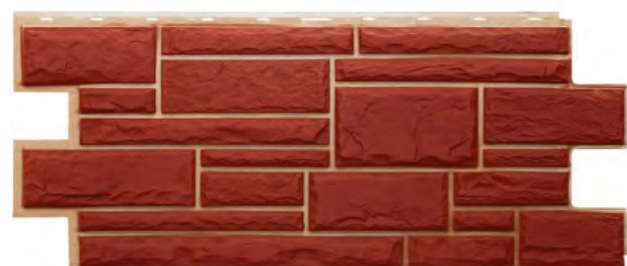

# ФАСАДНЫЕ ПАНЕЛИ Т-САЙДИНГ ДИКИЙ КАМЕНЬ

Сайдинг Т-сайдинг коллекция Дикий камень  
цвет Белый, Серый

Сайдинг Т-сайдинг коллекция Дикий камень  
цвет Белый, Красный

В стремлении оформить дом натуральными скальными породами помогут фасадные панели **Т-Сайдинг «Дикий камень»**. Панели имитируют крупные камни из недр природы. Первозданная красота натурального камня создана с идеальной точностью. Такая точность даст возможность сделать из деревянного дома настоящую крепость средних веков.