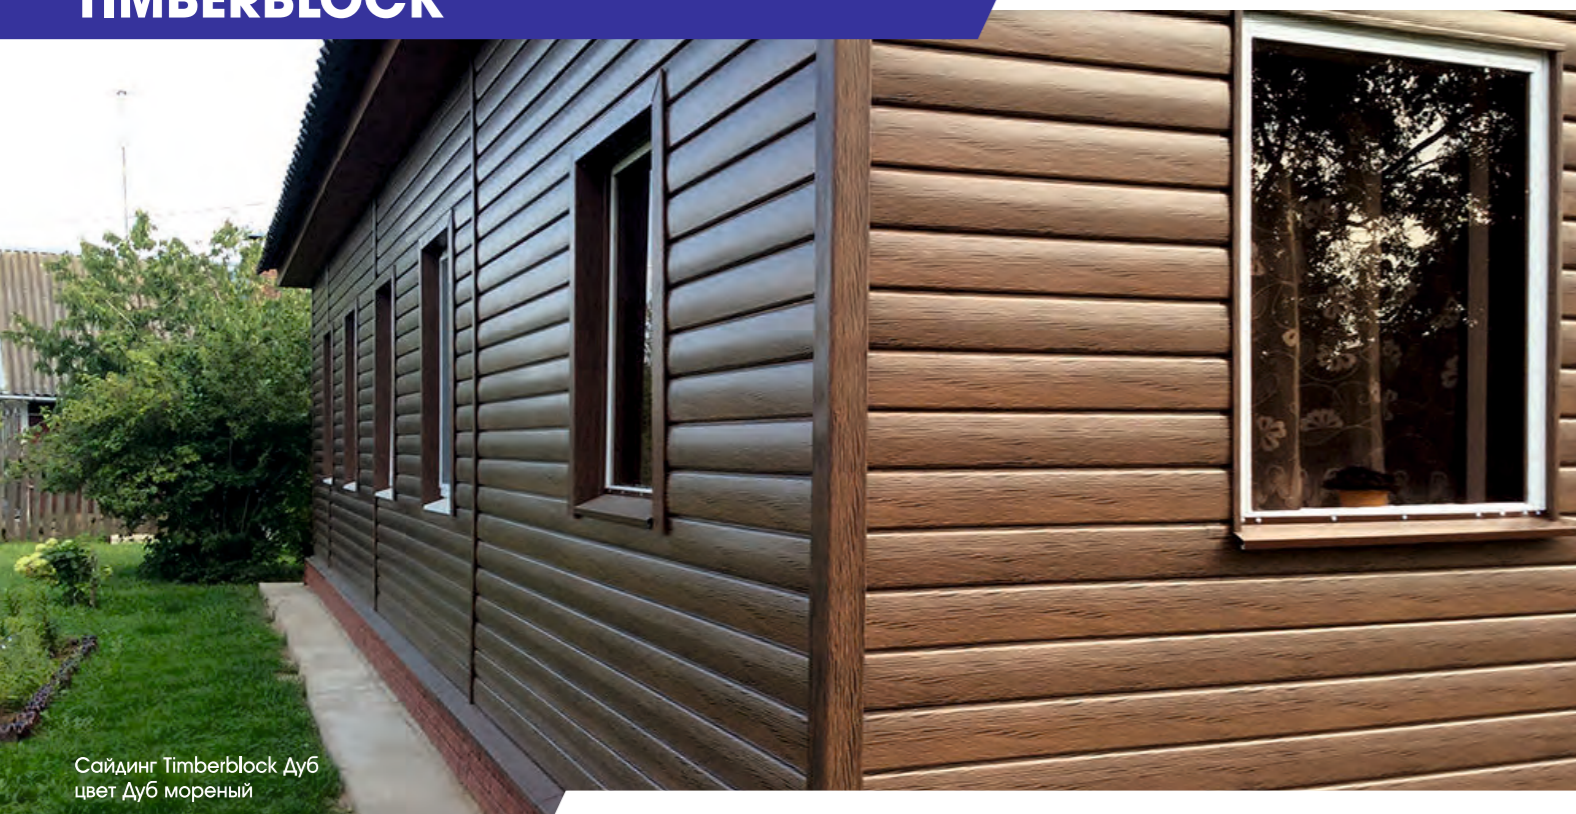

## Цветовая гамма коллекции STONE

\*Цвет продукта может отличаться от представленного на фотографии

Фасадные панели Vox Solid  
коллекция Sandstone цвет Beige, Dark brown

Сайдинг Timberblock Дуб  
цвет Дуб мореный